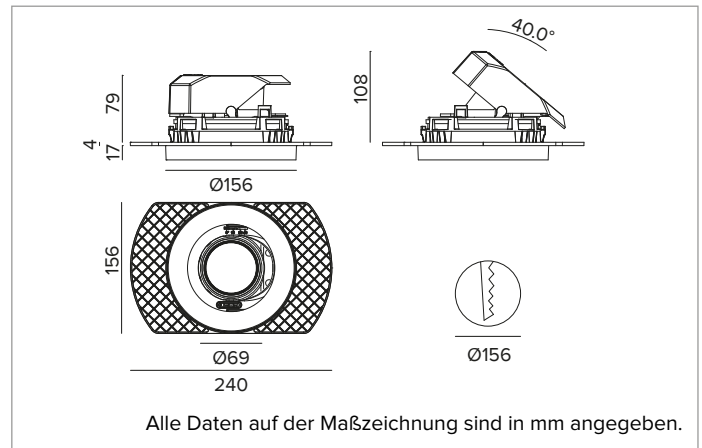

1T8656ELTR | CCTEVO ARCHITECTURAL 160

Ausrichtbarer LED-Einbaustrahler als Trimless-Version

		4000K	H(m)	D(m)	E _{max} (lx)
		Ra90		55°	
		Fixture Power	34W	1	1.04 4306
		Source Flux	4523lm	2	2.08 1076
		Fixture Flux	3410lm	3	3.13 478
		Efficacy	100lm/W	4	4.17 269
TS1279	I _{max} =975cd/klm	I _{max}	4409cd	5	5.21 172

Ähnliche Farbtemperatur: 4000K

Lebensdauer (L80/B10): >50000h tq +25°C

BELEUCHUNGSTECHNISCHE MERKMALE

WFL - Präzisionsoptik mit Cut-Off-Ring aus schwarzem Silikon. Version mit Reflektor mit konvexen Facettierungen aus spiegelndem anodisiertem Aluminium und holografischem Diffusorfilter. UGR<22 (EN 12464-1).

Optik: REFLEKTOR

Abstrahlwinkel: WFL

Optische Effizienz: 75%

Leuchten-Lichtstrom: 3410lm

Lichtausbeute: 100lm/W

Fotobiologische Sicherheit: Risikogruppe 1 (RG 1 = geringes Risiko)

MECHANISCHE MERKMALE

Gehäuse und Wärmeabführung aus schwarz lackiertem Druckguss-Aluminium. Schwarze Abdeckung. Ausrichtungsmöglichkeiten des Optikgehäuses um 40° auf vertikaler Ebene mit mechanischer Arretierung der Ausrichtung mittels Skala, und auf horizontaler Ebene um 358°. Trimless-Version mit Trägerelement für den versenkten Einbau in Gipskarton.

Farbe und Oberfläche: Tiefschwarz

Gewicht: 1,15Kg

Version: TRIMLESS

Schutzart: IP20 eingebauter Leuchtenteil

Schutzart: IP40 von unten

ELEKTRISCHE MERKMALE

Integrierter elektronischer ON-OFF Treiber.

Leistungsaufnahme der Leuchte: 34W