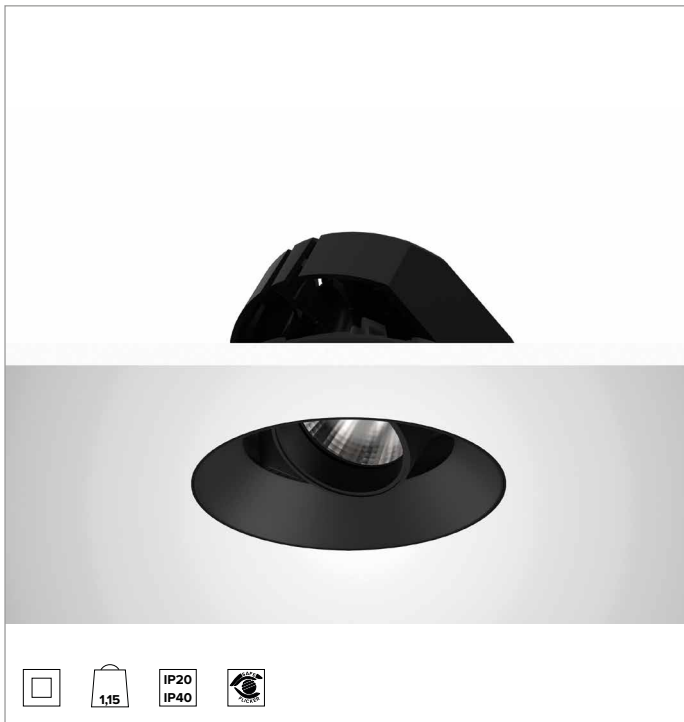

1T8656ELTR | CCTEVO ARCHITECTURAL 160

Ausrichtbarer LED-Einbaustrahler als Trimless-Version

		4000K	H(m)	D(m)	E _{max} (lx)
		Ra90		55°	
		Fixture Power	34W	1	1.04 4306
		Source Flux	4523lm	2	2.08 1076
		Fixture Flux	3410lm	3	3.13 478
		Efficacy	100lm/W	4	4.17 269
TS1279	I _{max} =975cd/klm	I _{max}	4409cd	5	5.21 172

Ähnliche Farbtemperatur: 4000K

Lebensdauer (L80/B10): >50000h tq +25°C

BELEUCHUNGSTECHNISCHE MERKMALE

WFL - Präzisionsoptik mit Cut-Off-Ring aus schwarzem Silikon. Version mit Reflektor mit konvexen Facettierungen aus spiegelndem anodisiertem Aluminium und holografischem Diffusorfilter. UGR<22 (EN 12464-1).

Optik: REFLEKTOR

Abstrahlwinkel: WFL

Optische Effizienz: 75%

Leuchten-Lichtstrom: 3410lm

Lichtausbeute: 100lm/W

Fotobiologische Sicherheit: Risikogruppe 1 (RG 1 = geringes Risiko)

MECHANISCHE MERKMALE

Gehäuse und Wärmeabführung aus schwarz lackiertem Druckguss-Aluminium. Schwarze Abdeckung. Ausrichtungsmöglichkeiten des Optikgehäuses um 40° auf vertikaler Ebene mit mechanischer Arretierung der Ausrichtung mittels Skala, und auf horizontaler Ebene um 358°. Trimless-Version mit Trägerelement für den versenkten Einbau in Gipskarton.

Farbe und Oberfläche: Tiefschwarz

Gewicht: 1,15Kg

Version: TRIMLESS

Schutzart: IP20 eingebauter Leuchtenteil

Schutzart: IP40 von unten

ELEKTRISCHE MERKMALE

Integrierter elektronischer ON-OFF Treiber.

Leistungsaufnahme der Leuchte: 34W